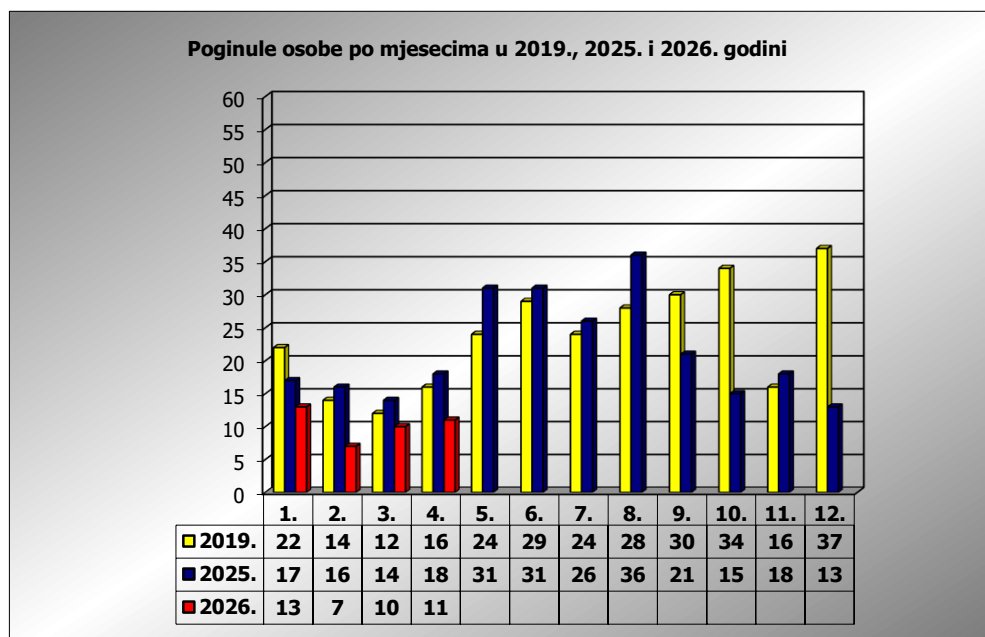

PRIKAZ POGINULIH OSOBA U PROMETNIM NESREĆAMA U 2026. GODINI U REPUBLICI HRVATSKOJ PO MJESECIMA
(usporedba s **2019.*** i 2025. godinom)

mjesec	poginuli			2026./2019.		2026./2025.	
	2019. g.	2025. g.	2026. g.				
siječanj	22	17	13	-40,9%	-9	-23,5%	-4
veljača	14	16	7	-50,0%	-7	-56,3%	-9
ožujak	12	14	10	-16,7%	-2	-28,6%	-4
travanj	16	18	11	-31,3%	-5	-38,9%	-7
svibanj	24	31					
lipanj	29	31					
srpanj	24	26					
kolovoz	28	36					
rujan	30	21					
listopad	34	15					
studen	16	18					
prosinac	37	13					

I-III	48	47	30	-37,5%	-18	-36,2%	-17
I-IV	64	65	41	-35,9%	-23	-36,9%	-24

* Referentna godina Nacionalnog plana sigurnosti cestovnog prometa RH za razdoblje od 2021. do 2030.

IV. mjesec - podaci s danom 23.04.2019., 2025. i 2026.